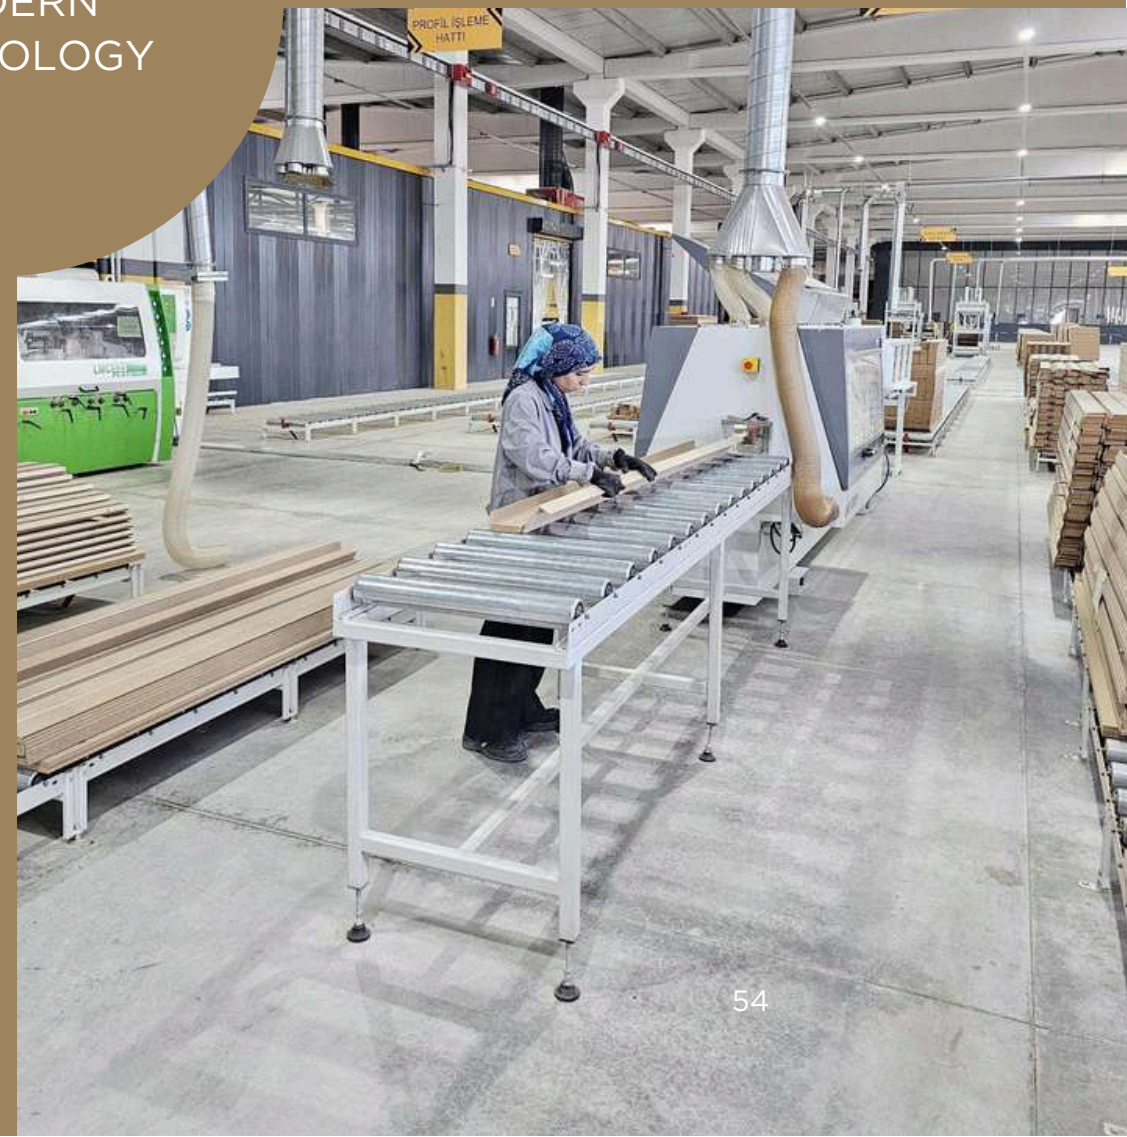

ARD-P002

PANEL KAPI

MODERN
TEKNOLOJI /
MODERN
TECHNOLOGY

MODERN
TEKNOLOJI /
MODERN
TECHNOLOGY

MODERN
TEKNOLOJI /
MODERN
TECHNOLOGY

AYLIK ÜRETİM
25.000 KAPI /
MONTHLY
PRODUCTION
25.000 S

AFRORMOSIA
AFRORMOSIA