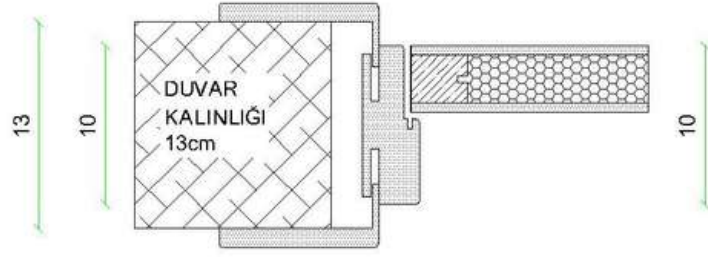

Camlı Kapi Alternatifleri Glassed Alternatives

KLASIK SERI
CLASSIC SERIES

Panel Kapı - Panel

Panel Kapı - Cam Alternatifleri
Panel - Glassed Alternatives

AYARLI PERVAZ ADJUSTABLE SLIDE

5 10 cm kasa +3 cm geniş duvara uyum sağlayabilir.