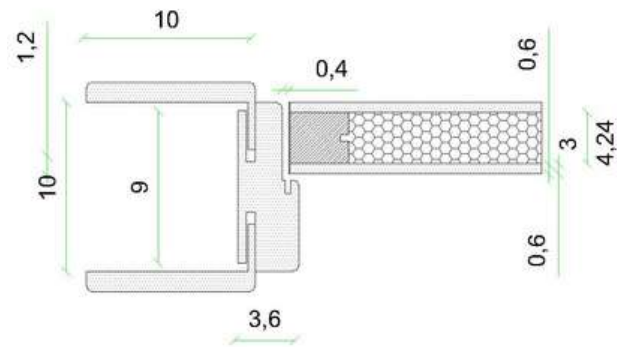

MIKRO CPL KAPI MICRO CPL

- 5 6 mm MDF yüzey,
- 5 0,20 mm laminat (CPL)
- 5 0,8 mm PVC bant
- 5 30 mm seren ve petek
- 5 36 mm MDF kasa
- 5 12 mm 10 cm pervaz