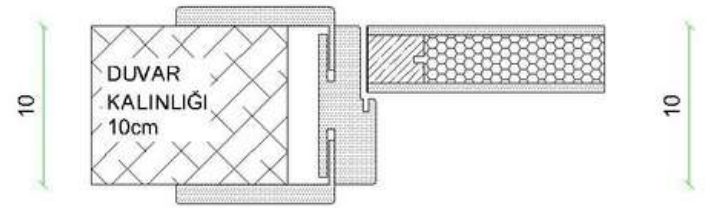

Camlı Kapi Alternatifleri Glassed Alternatives

KLASIK SERI
CLASSIC SERIES

Panel Kapı - Panel

Panel Kapı - Cam Alternatifleri
Panel - Glassed Alternatives

AYARLI PERVAZ ADJUSTABLE SLIDE

5 10 cm kasa +3 cm geniş duvara uyum sağlayabilir.