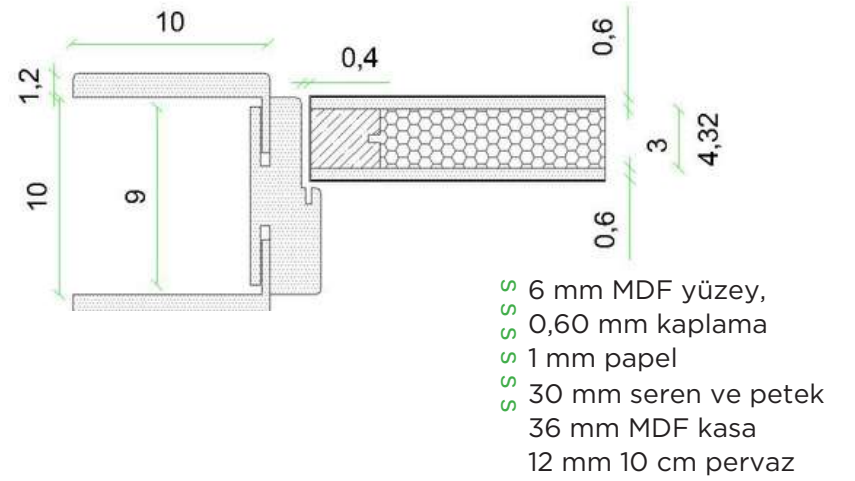

LAMINAT KAPI
LAMINATE

LAKE KAPI
LACQUERED S

PANEL KAPI
PANEL

KAPLAMALI KAPI
VENERED

STANDART KAPI / STANDARD

Kapı Boy Ölçüleri / Vertical dimensions

Bitmiş duvar yüksekliği (mm)	Kasa dışı yüksekliği (mm)	Kanat yüksekliği (mm)	Pervaz dışı yüksekliği (mm)
F	G	H	I
2140	2080	2040	2170