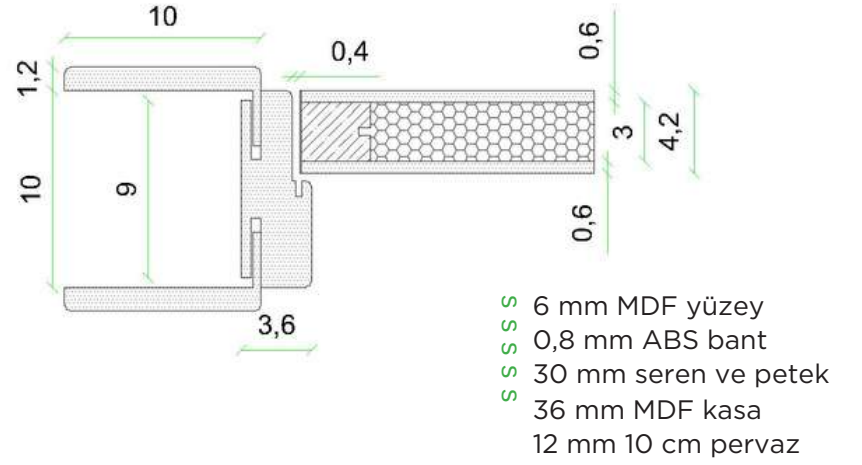

Bitmiş duvar yüksekliği (mm)	Kasa dışı yüksekliği (mm)	Kanat yüksekliği (mm)	Pervaz dışı yüksekliği (mm)
F	G	H	I
2140	2080	2040	2150

MIKRO CPL KAPI MICRO CPL

- 5 6 mm MDF yüzey,
- 5 0,20 mm laminat (CPL)
- 5 0,8 mm PVC bant
- 5 30 mm seren ve petek
- 5 36 mm MDF kasa
- 5 12 mm 10 cm pervaz

LAMINAT KAPI
LAMINATE

LAKE KAPI
LACQUERED S

PANEL KAPI
PANEL

KAPLAMALI KAPI
VENERED

STANDART KAPI / STANDARD

Kapı Boy Ölçüleri / Vertical dimensions

Bitmiş duvar yüksekliği (mm)	Kasa dışı yüksekliği (mm)	Kanat yüksekliği (mm)	Pervaz dışı yüksekliği (mm)
F	G	H	I
2140	2080	2040	2170