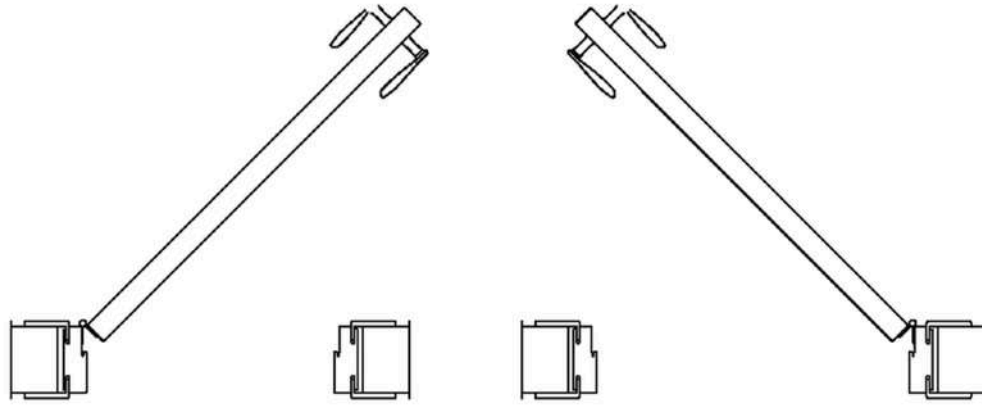

Kanat en ölçüsü (mm)	Kasa içi en ölçüsü (mm)	Kasa dışı en ölçüsü (mm)	Duvar boşluğu (mm)	Pervaz bitişi (mm)
A	B	C	D	E
710	702	770	790	950
810	802	870	890	1050
610	602	670	690	850
650	642	710	730	890
760	752	820	840	1000
840	832	900	920	1080
910	902	970	990	1150

Kapı yönleri / directions