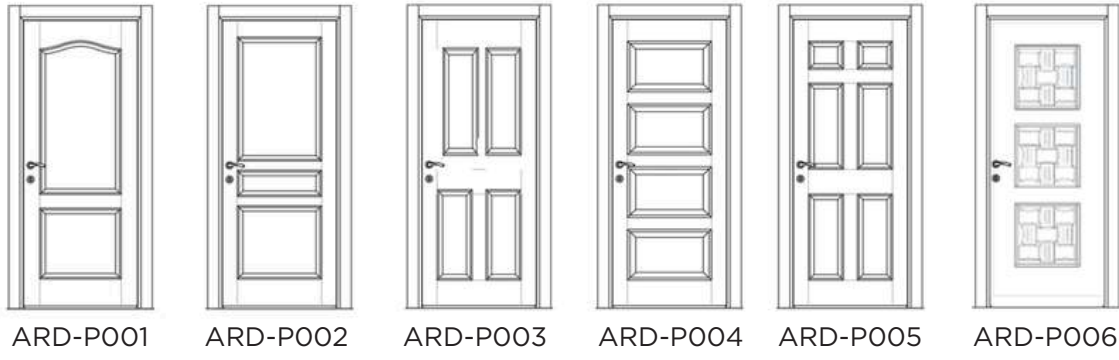

Camlı Kapi Alternatifleri Glassed Alternatives

KLASIK SERI
CLASSIC SERIES

Panel Kapı - Panel

Panel Kapı - Cam Alternatifleri
Panel - Glassed Alternatives

AYARLI PERVAZ ADJUSTABLE SLIDE

5 10 cm kasa +3 cm geniş duvara uyum sağlayabilir.