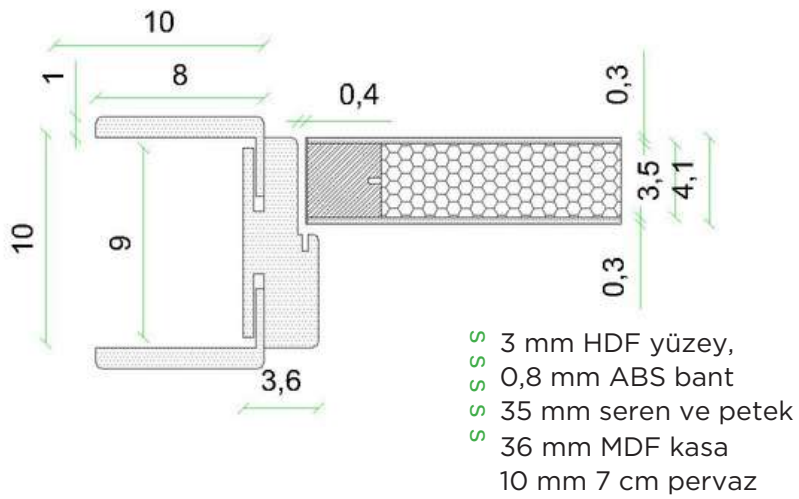

Bitmiş duvar yüksekliği (mm)	Kasa dışı yüksekliği (mm)	Kanat yüksekliği (mm)	Pervaz dışı yüksekliği (mm)
F	G	H	I
2140	2080	2040	2150

MIKRO CPL KAPI MICRO CPL

- 5 6 mm MDF yüzey,
- 5 0,20 mm laminat (CPL)
- 5 0,8 mm PVC bant
- 5 30 mm seren ve petek
- 5 36 mm MDF kasa
- 5 12 mm 10 cm pervaz

LAMINAT KAPI
LAMINATE

LAKE KAPI
LACQUERED S

PANEL KAPI
PANEL

KAPLAMALI KAPI
VENERED

STANDART KAPI / STANDARD

Kapı Boy Ölçüleri / Vertical dimensions

Bitmiş duvar yüksekliği (mm)	Kasa dışı yüksekliği (mm)	Kanat yüksekliği (mm)	Pervaz dışı yüksekliği (mm)
F	G	H	I
2140	2080	2040	2170