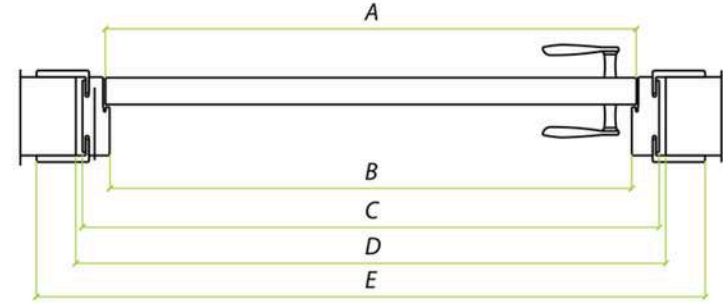

LAMINAT KAPI
LAMINATE

LAKE KAPI
LACQUERED S

PANEL KAPI
PANEL

KAPLAMALI KAPI
VENERED

STANDART KAPI / STANDARD

Kapı Boy Ölçüleri / Vertical dimensions

Bitmiş duvar yüksekliği (mm)	Kasa dışı yüksekliği (mm)	Kanat yüksekliği (mm)	Pervaz dışı yüksekliği (mm)
F	G	H	I
2140	2080	2040	2170