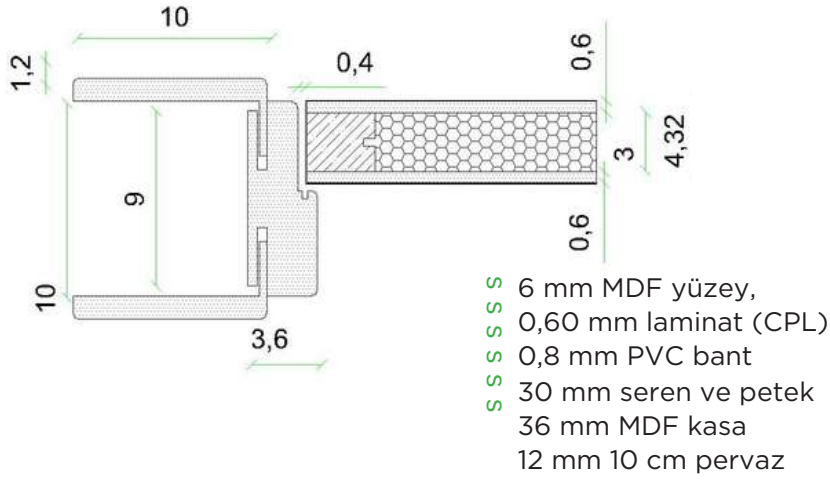

LAMINAT KAPI
LAMINATE