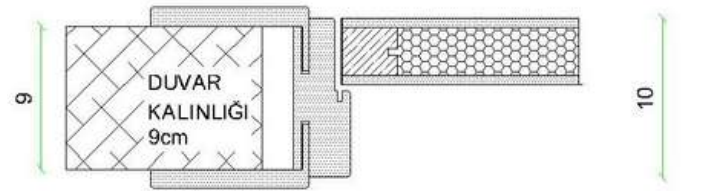

Kasa genişliği D	Duvar kalınlığı D min.	Duvar kalınlığı D max.
100 mm	90 mm	120 mm
120 mm	110 mm	140 mm
140 mm	130 mm	160 mm
160 mm	150 mm	180 mm
180 mm	170 mm	200 mm
200 mm	190 mm	220 mm
220 mm	210 mm	240 mm

Bitmiş duvar yüksekliği (mm)	Kasa dışı yüksekliği (mm)	Kanat yüksekliği (mm)	Pervaz dışı yüksekliği (mm)
F	G	H	I
2140	2080	2040	2150