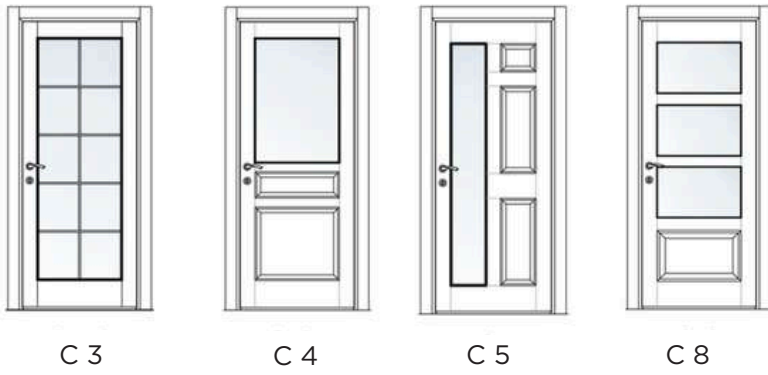

Camlı Kapi Alternatifleri Glassed Alternatives

KLASIK SERI
CLASSIC SERIES

Panel Kapı - Panel

Panel Kapı - Cam Alternatifleri
Panel - Glassed Alternatives

AYARLI PERVAZ ADJUSTABLE SLIDE

5 10 cm kasa +3 cm geniş duvara uyum sağlayabilir.