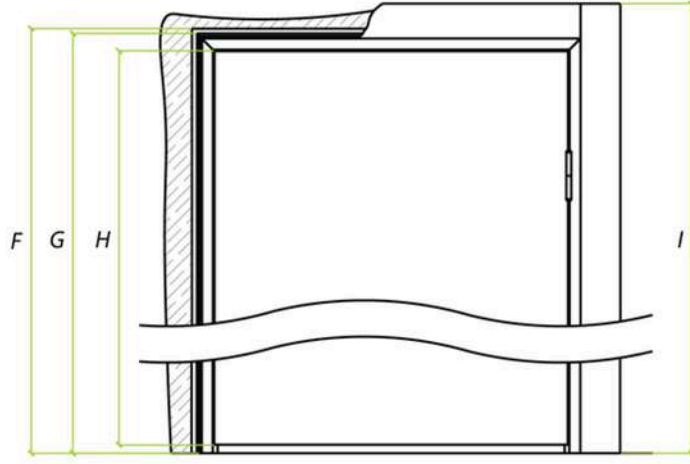

LAMINAT KAPI
LAMINATE

LAKE KAPI
LACQUERED S

PANEL KAPI
PANEL

KAPLAMALI KAPI
VENERED

STANDART KAPI / STANDARD

Kapı Boy Ölçüleri / Vertical dimensions

Bitmiş duvar yüksekliği (mm)	Kasa dışı yüksekliği (mm)	Kanat yüksekliği (mm)	Pervaz dışı yüksekliği (mm)
F	G	H	I
2140	2080	2040	2170